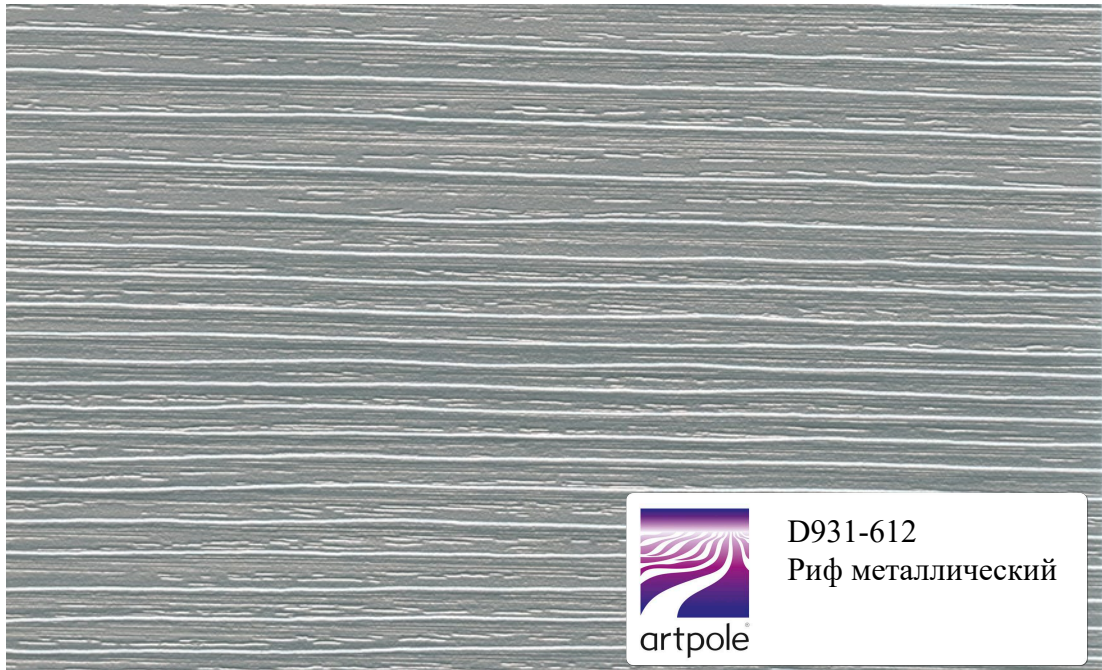

artpole®

D931-612

Риф металлический