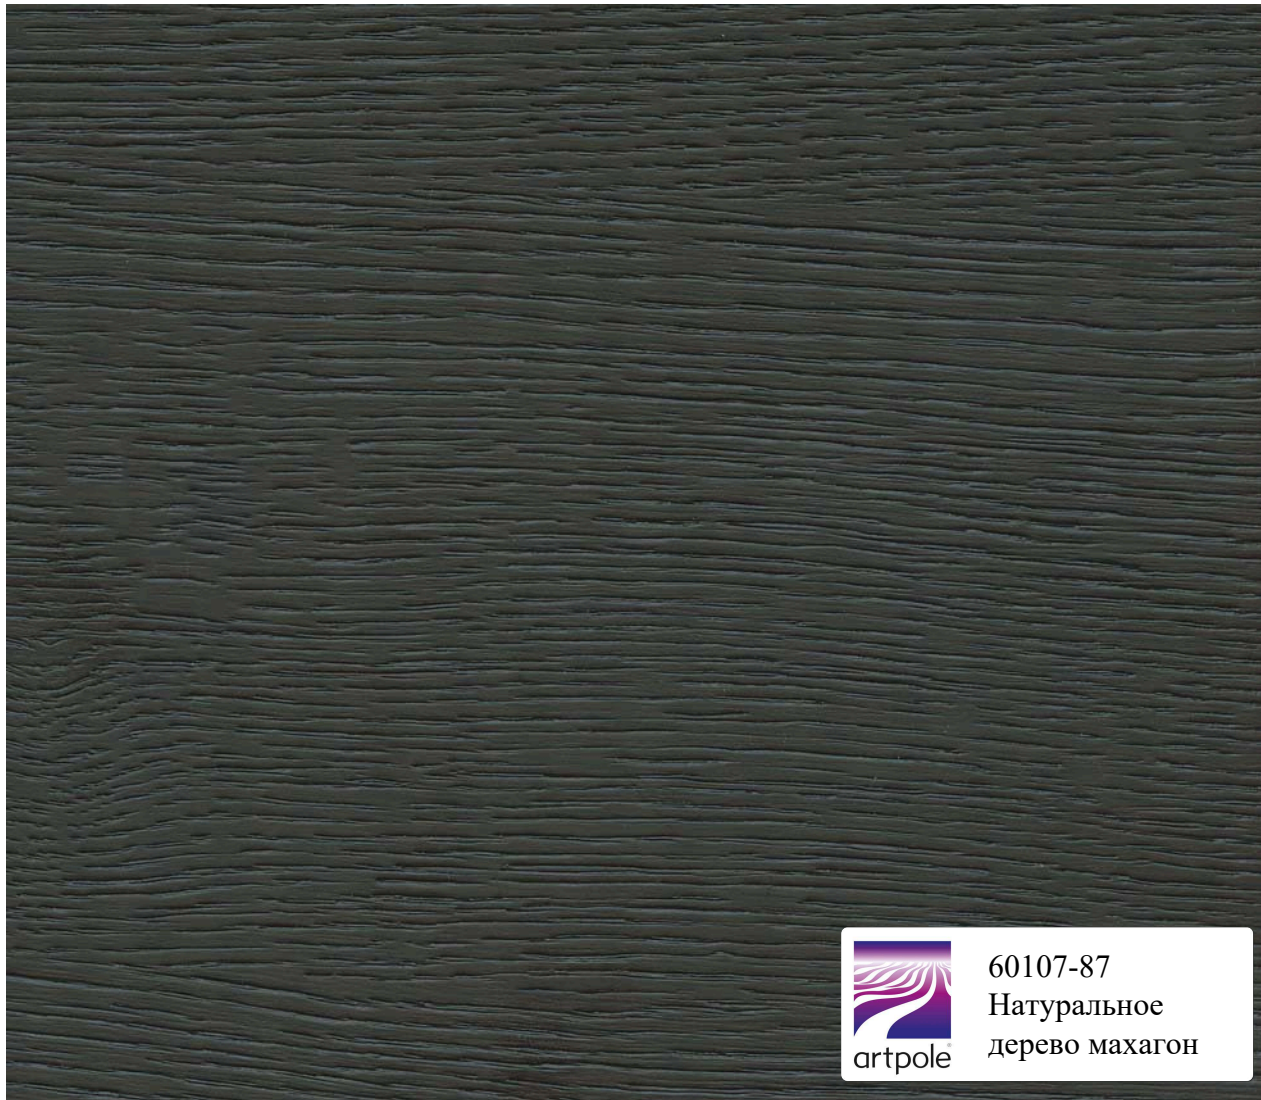

60107-87
Натуральное
дерево махагон