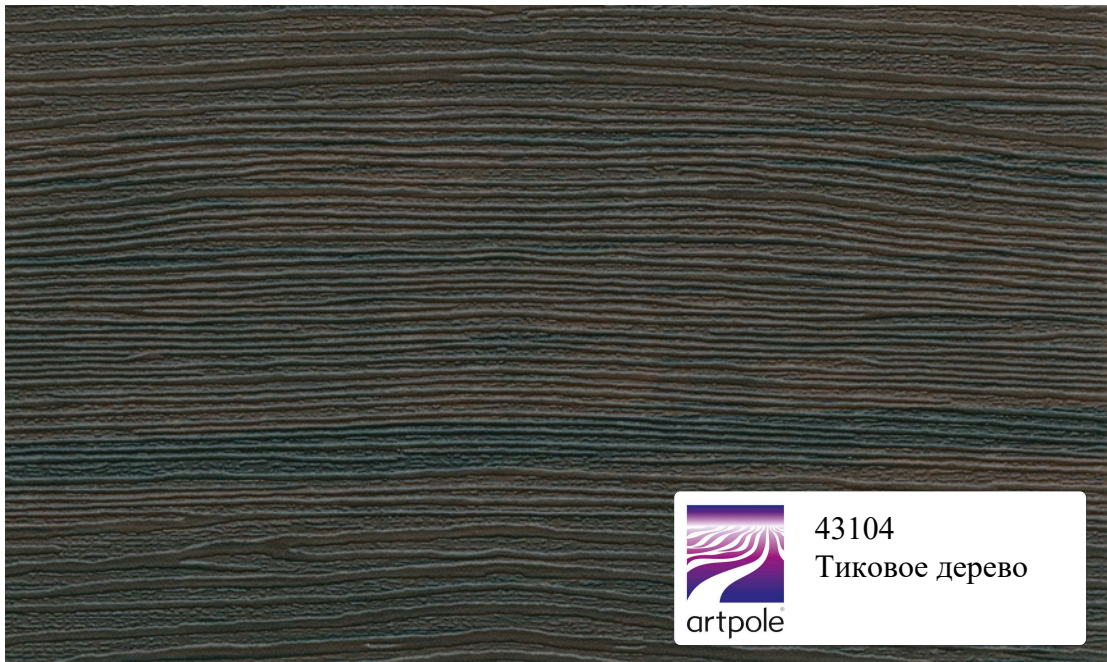

artpole

43104

Тиковое дерево

43301

Венге светлый
рифленый

43310-63
Ясень венге

artpole®

43401