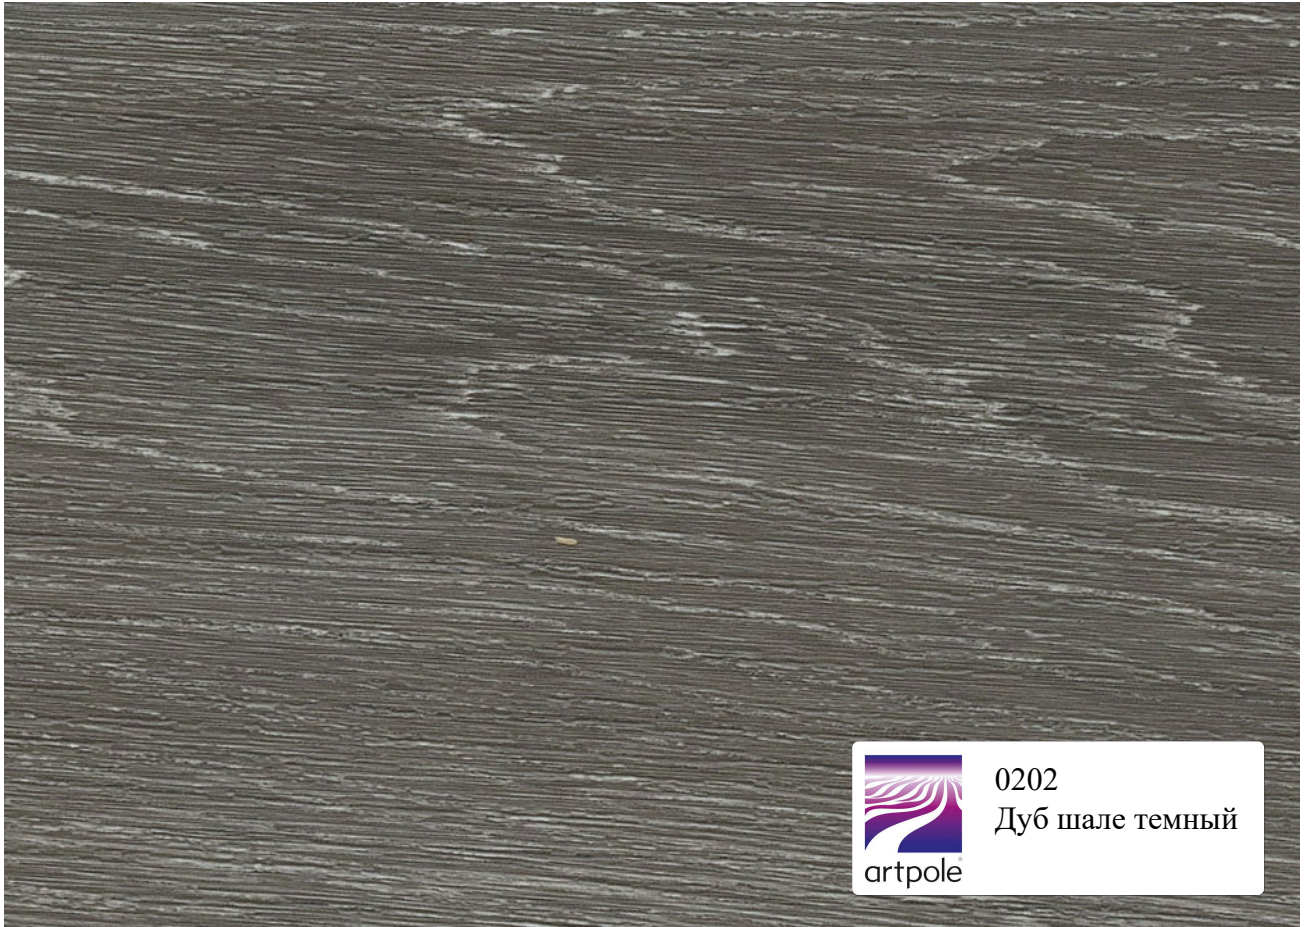

0202
Дуб шале темный